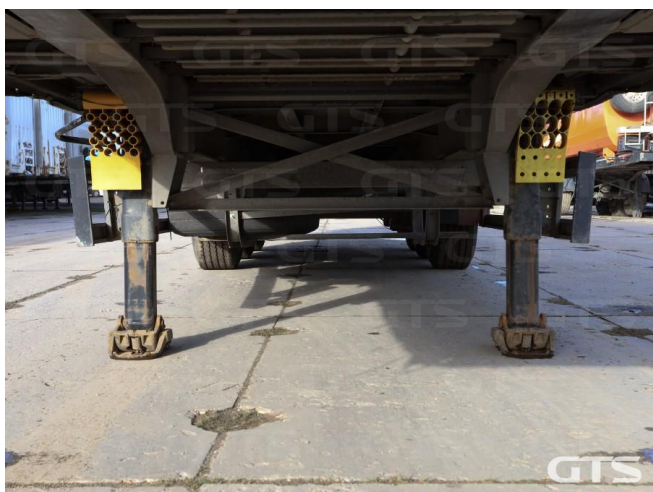

Шторный полуприцеп

Schmitz SCB S3T 2017 г/в

Основные характеристики

Длина: 13.6

Склад: Москва север

Количество осей: 3

Марка осей: Schmitz

Тормоза: Дисковые